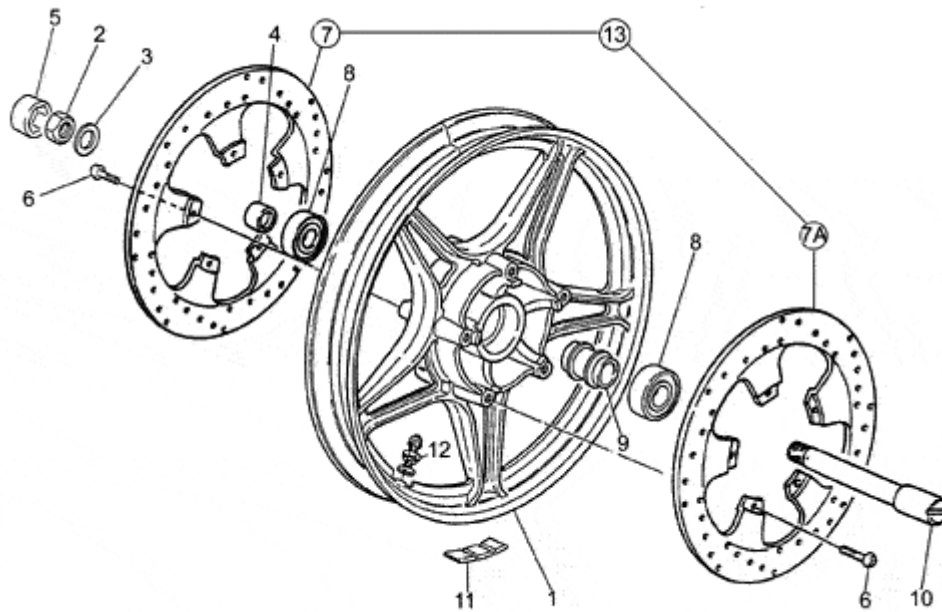

850 T5 POLIZIA/CC/PA/NC 850 1988-1993	GU051	00	TAB N.	20
	FRONT WHEEL				

Pos.	Description	Year	I_M	Country	Version	Code	Q.ty	P.Cod.
1	Front wheel, grey	-	-	-	-	GU28610334	1	
2	Nut M16X1,5	-	-	-	-	GU92602516	1	
3	Washer 17X27X2	-	-	-	-	GU95004217	1	
4	Spacer	-	-	-	-	GU17616360	1	
5	Plug	-	-	-	-	GU62616800	1	
6	Screw	-	-	-	-	GU98230825	10	
7	RH front brake disc	-	-	-	29195C	GU28613348	2	
	LH front brake disc	-	-	-	29195C	GU28613347	2	
8	Bearing	-	-	-	-	GU92204221	2	
9	Bearing internal spacer	-	-	-	-	GU17615360	1	
10	Front wheel spindle	-	-	-	-	GU17614160	1	
11	Counterweight	-	-	-	-	GU14616150	1	
12	Air valve	-	-	-	-	GU28617760	1	
13	Front brake disks-pair	-	-	-	29195C	GU28999248	1