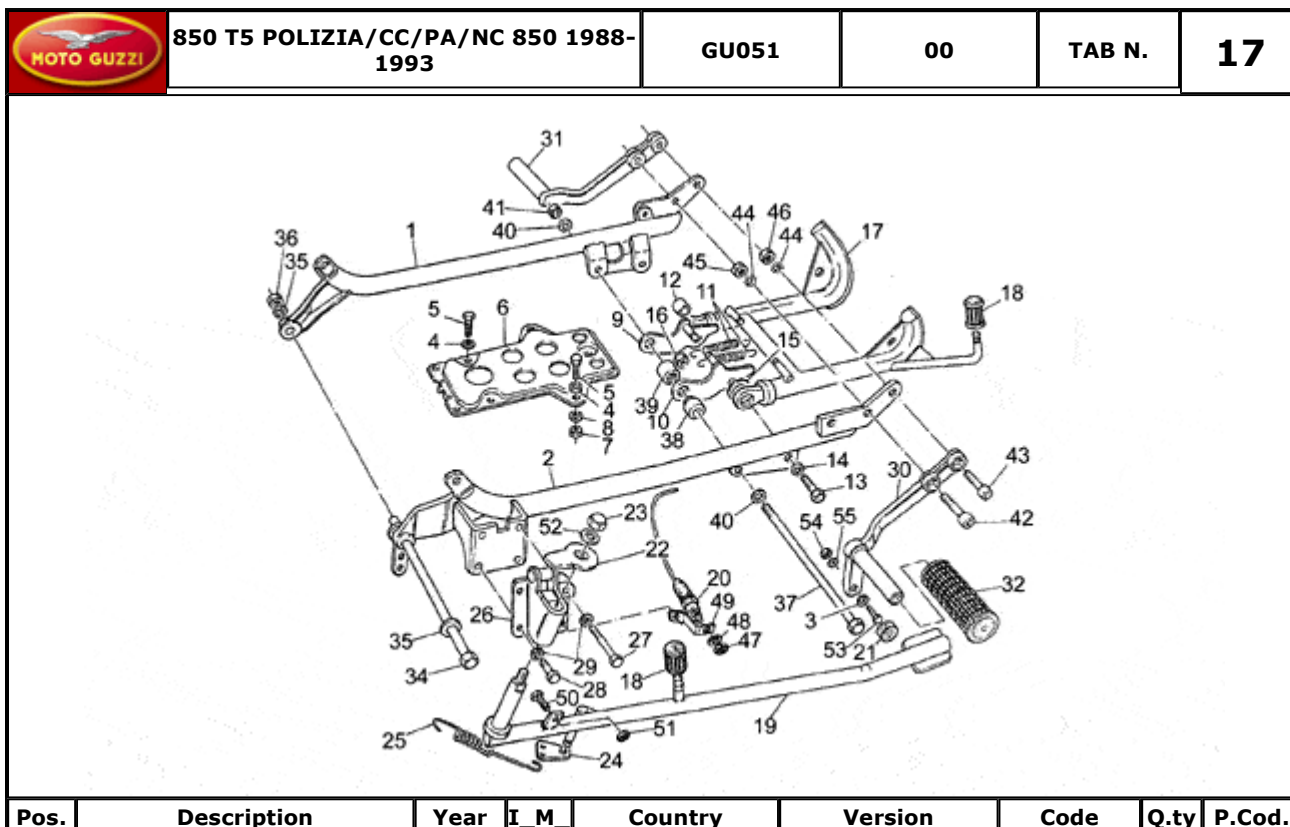

Pos.	Description	Year	I_M	Country	Version	Code	Q.ty	P.Cod.
1	RH cradle arm	-	-	-	-	GU17420350	1	
2	LH cradle arm	-	-	-	-	GU17422181	2	
3	Disc	-	-	-	-	GU39103500	1	
4	Washer	-	-	-	-	GU95004208	7	
5	Hex screw M8X16	-	-	-	-	GU98054416	5	
6	Plate	-	-	-	-	GU14418200	1	
7	Nut M8X1,25	-	-	-	-	GU92602208	4	
8	Spring washer	-	-	-	-	GU95021108	2	
9	RH plate	-	-	-	-	GU14432900	1	
10	LH plate	-	-	-	-	GU14433200	1	
11	Spring	-	-	-	-	GU18434060	2	
12	LH bush	-	-	-	-	GU14433500	2	
13	Screw	-	-	-	-	GU98052545	2	
14	Washer 10,2x18x2	-	-	-	-	GU95004210	2	
15	Spring washer 19x34x1,5	-	-	-	-	GU14433400	2	
16	Nut M10X1,5	-	-	-	-	GU92630110	2	
17	Central stand	-	-	-	-	GU28430345	1	
	Central stand	-	-	-	VC	GU30430310	1	
18	Rubber pedal	-	-	-	-	GU13432640	2	
19	Lateral stand	-	-	-	-	GU29432050	1	
20	Lateral stand switch	-	-	-	-	GU29759150	1	
21	Drift	-	-	-	-	GU39103400	1	
22	Lock	-	-	-	-	GU13432741	1	
23	Nut M10X1,5	-	-	-	-	GU92630110	1	
24	Plate	-	-	-	-	GU18432760	1	
25	Spring	-	-	-	-	GU14434000	2	
26	Block	-	-	-	-	GU13433440	1	
27	Screw	-	-	-	-	GU98052440	1	
28	Hex screw M8X16	-	-	-	-	GU98054416	3	
29	Spring washer	-	-	-	-	GU95021108	4	
30	LH footrest	-	-	-	-	GU28446047	1	
31	RH footrest	-	-	-	-	GU18443680	1	
32	Footrest rubber	-	-	-	-	GU14443200	2