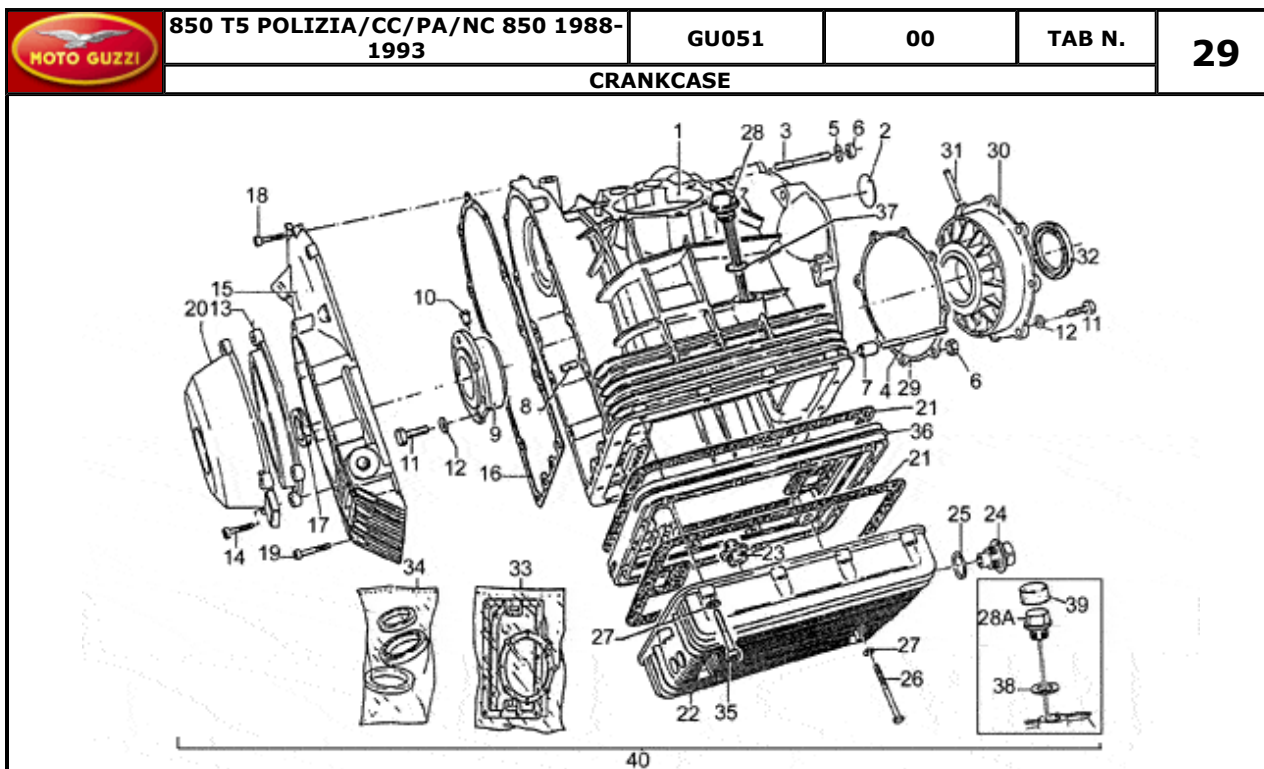

Pos.	Description	Year	I_M_	Country	Version	Code	Q.ty	P.Cod.
1	Crankcase	-	-	-	-	GU14000765	1	
2	Disc	-	-	-	-	GU12003900	1	
3	Stud bolt M8X66	-	-	-	-	GU96508066	4	
4	Stud bolt M8x75	-	-	-	-	GU96508075	2	
5	Washer	-	-	-	-	GU95004208	5	
6	Nut M8X1,25	-	-	-	-	GU92602208	6	
7	Coupling bush	-	-	-	-	GU12018900	2	
8	Pin	-	-	-	-	GU95512081	2	
9	Complete flange	-	-	-	std	GU14011900	1	
	Flange min.0,2 mm	-	-	-	M	GU14011901	1	
10	Pin	-	-	-	-	GU12012200	1	
11	Screw M8X25	-	-	-	-	GU98054425	14	
12	Spring washer 8x15x0,3	-	-	-	-	GU61270300	14	
13	Flange	-	-	-	-	GU18001150	1	
14	Screw	-	-	-	-	GU98310630	4	
15	Timing system cover, blank	-	-	-	-	GU29001453	1	
16	Cover gasket	-	-	-	-	GU12001200	1	
17	Gasket ring 28x38x7	-	-	-	-	GU90402840	1	
18	Hex socket screw M6X25	-	-	-	-	GU98622325	8	
19	Screw M6X35	-	-	-	-	GU98620335	6	
20	Cover	-	-	-	-	GU18001650	1	
21	Sump gasket	-	-	-	-	GU14003600	2	
22	Motor oil cup	-	-	-	-	GU03003501001	1	
23	Union	-	-	-	P1	GU30003800	1	
	Oil filter union 61 mm	-	-	-	P2	GU14003800	1	
24	Oil unload plug	-	-	-	-	GU12003702	1	
25	Gasket 20,1x28x2	-	-	-	-	GU95100709	1	
26	Screw	-	-	-	-	GU98052390	4	
27	Washer 6,15x11x0,8	-	-	-	-	GU95004206	18	
28	Oil filler plug	-	-	-	M4	GU28004950	1	
	Oil plug	-	-	-	M2	GU30004910	1	
29	Gasket	-	-	-	-	GU12011800	1	
30	Flange min.0,2 mm	-	-	-	M	GU12011401	1	
	Flange min.0,4 mm	-	-	-	M	GU12011402	1