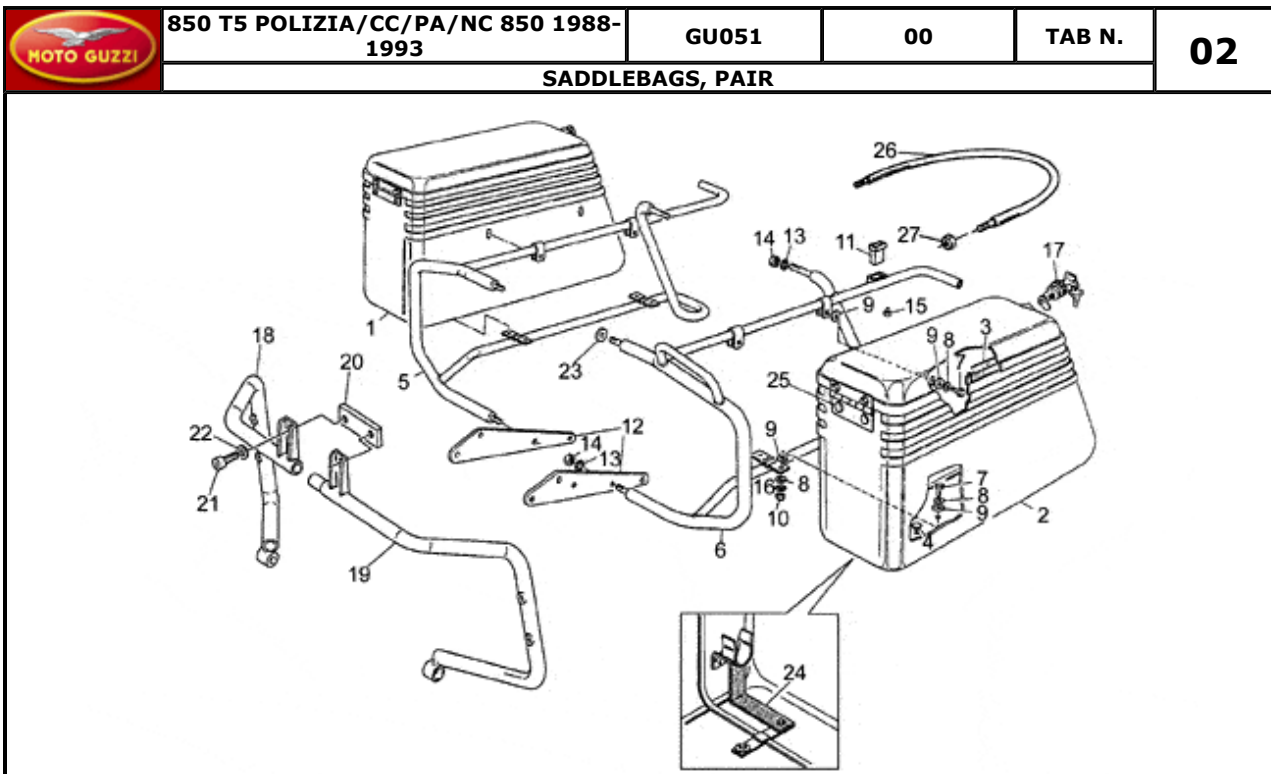

Pos.	Description	Year	I_M	Country	Version	Code	Q.ty	P.Cod.
1	RH hard saddlebag assy	-	-	-	-	b.r-w	GU28482547	1
	RH side case assy.,Carab.blue	-	-	-	-	b.c	GU28482580	1
	RH hard saddlebag assy	-	-	-	-	b.c-w	GU28482580001	1
	RH side bag assy, sky blue	-	-	-	FB	a.p	GU28482545	1
2	LH hard saddlebag assy	-	-	-	-	b.c-w	GU28485780001	1
	LH side bag assy, sky blue	-	-	-	FB	a.p	GU28485745	1
	LH hard saddlebag assy	-	-	-	-	b.r-w	GU28485747	1
	LH side case assy.,Carab.blue	-	-	-	-	b.c	GU28485780	1
3	Cover gasket	-	-	-	-	-	GU28483946	2
4	Drift	-	-	-	-	-	GU19705900	8
5	RH support	-	-	-	-	-	GU28485045	1
6	LH support	-	-	-	-	-	GU28486545	1
7	Hex screw M6X20	-	-	-	-	-	GU98054320	12
8	Washer 6,4x12x1,2	-	-	-	-	-	GU95100141	16
9	Rubber spacer	-	-	-	-	-	GU93110060	24
10	Nut	-	-	-	-	-	GU92602206	8
11	Rubber spacer	-	-	-	-	-	GU28584845	2
12	Plate	-	-	-	-	-	GU18423950	2
13	Spring washer	-	-	-	-	-	GU95021108	6
14	Nut M8X1,25	-	-	-	-	-	GU92602208	6
15	Rubber spacer	-	-	-	-	-	GU93180706	1
16	Notched washer	-	-	-	-	-	GU95021106	8
17	Lock	-	-	-	-	-	GU28489945	2
18	RH front bumper	-	-	-	-	-	GU28450347	1
19	LH front bumper	-	-	-	-	-	GU28450447	1
20	Plate	-	-	-	-	-	GU17451750	1
21	Hex screw M8X20	-	-	-	-	-	GU98054420	2
22	Washer	-	-	-	-	-	GU95004208	2
23	Washer	-	-	-	-	-	GU95100244	4
24	Plate	-	-	-	-	-	GU28483245	1
25	Screw	-	-	-	-	-	GU28576047	4
26	Side case connect.crosspiece	-	-	-	-	-	GU28486880	1
27	Nut	-	-	-	-	-	GU92630508	2