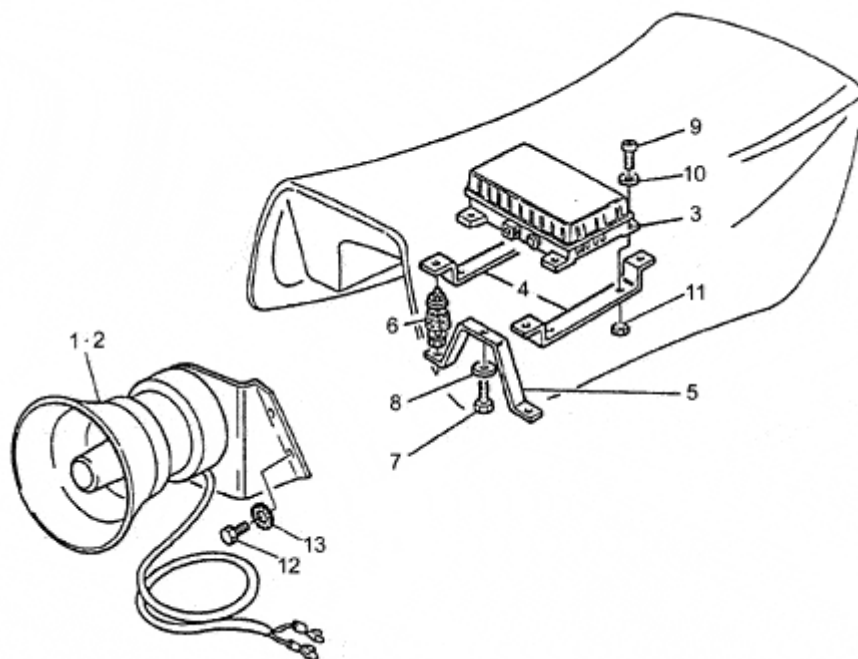

850 T5 POLIZIA/CC/PA/NC 850 1988-1993	GU051	00	TAB N.	22
	SONORA TWO-TONE SIRENS				

Pos.	Description	Year	I_M	Country	Version	Code	Q.ty	P.Cod.
1	RH siren cpl.	-	-	-	-	GU28743645	1	
2	LH siren cpl.	-	-	-	-	GU28743646	1	
3	Electronic control unit	-	-	-	-	GU28737680	1	
4	Holder	-	-	-	-	GU28737880	2	
5	U-bolt	-	-	-	-	GU28736780	2	
6	Silent-block	-	-	-	-	GU17737983	4	
7	Screw	-	-	-	-	GU98054212	2	
8	Washer 5,25x14x1,5	-	-	-	-	GU95100059	2	
9	Screw	-	-	-	-	GU98200412	4	
10	Washer	-	-	-	-	GU95000204	4	
11	Nut M4x0,7	-	-	-	-	GU92630104	4	
12	Hex screw M8X16	-	-	-	-	GU98054416	4	
13	Spring washer	-	-	-	-	GU95021108	4