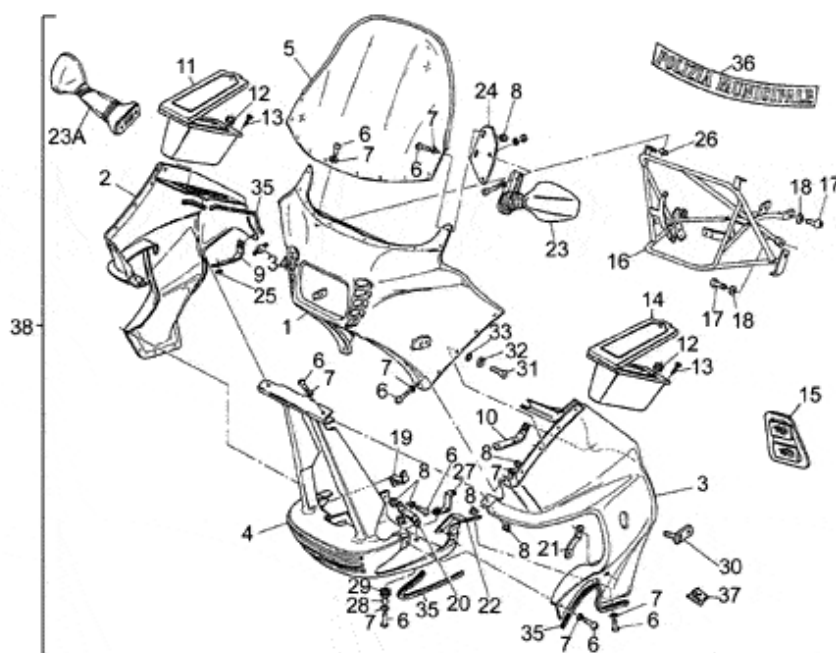

850 T5 POLIZIA/CC/PA/NC 850 1988-1993	GU051	00	TAB N.	03
	FAIRING				

Pos.	Description	Year	I_M	Country	Version	Code	Q.ty	P.Cod.
1	Front fairing	-	-	-	-	b.c-w GU28575417001	1	
	Front fairing, blank	-	-	-	-	gr GU285754301	1	
	Front fairing, sky blue	-	-	-	-	a.p GU28575448	1	
	Front fairing, navy blue	-	-	-	-	b.c GU28575417	1	
2	RH lat.fairing larga	-	-	-	-	gr GU285703171	1	
	RH lateral fairing, navy blue	-	-	-	-	b.c GU28570318	1	
	RH lat.fairing stretta	-	-	-	-	b.c-w GU28570318001	1	
	RH lateral fairing, blank	-	-	-	-	gr GU285703181	1	
	RH lateral fairing, sky blue	-	-	-	-	a.p GU28570348	1	
3	LH lateral fairing, sky blue	-	-	-	-	a.p GU28570448	1	
	LH lat.fairing larga	-	-	-	-	gr GU285704171	1	
	LH lateral fairing, navy blue	-	-	-	-	b.c GU28570418	1	
	LH lat.fairing stretta	-	-	-	-	b.c-w GU28570418001	1	
	LH lateral fairing, blank	-	-	-	-	gr GU285704181	1	
4	Pillar, blank	-	-	-	FS	gr GU285705801	1	
	Pillar	-	-	-	-	a.p GU28570548	1	
	Pillar, blue	-	-	-	FS	b.c GU28570580	1	
5	Windscreen	-	-	-	-	GU28577247	1	
6	Screw	-	-	-	-	GU98230620	21	
7	Washer	-	-	-	-	GU29577860	24	
8	Nut M6x1	-	-	-	-	GU92630106	6	
9	RH clamp	-	-	-	-	GU28579182	1	
10	LH clamp	-	-	-	-	GU28579282	1	
11	RH container	-	-	-	-	GU30576210	1	
12	Rubber spacer	-	-	-	-	GU91551085	2	
13	Screw	-	-	-	-	GU99210316	8	
14	LH container	-	-	-	-	GU30576310	1	
15	Knee guard	-	-	-	-	GU19941715	2	
16	Support	-	-	-	-	GU28578647	1	
17	Screw	-	-	-	-	GU98074416	3	
18	Spring washer 8x15x0,3	-	-	-	-	GU61270300	3	
19	RH plate	-	-	-	-	GU28571947	1	
20	LH plate	-	-	-	-	GU28572147	1	
21	Front plate	-	-	-	-	GU28574247	1