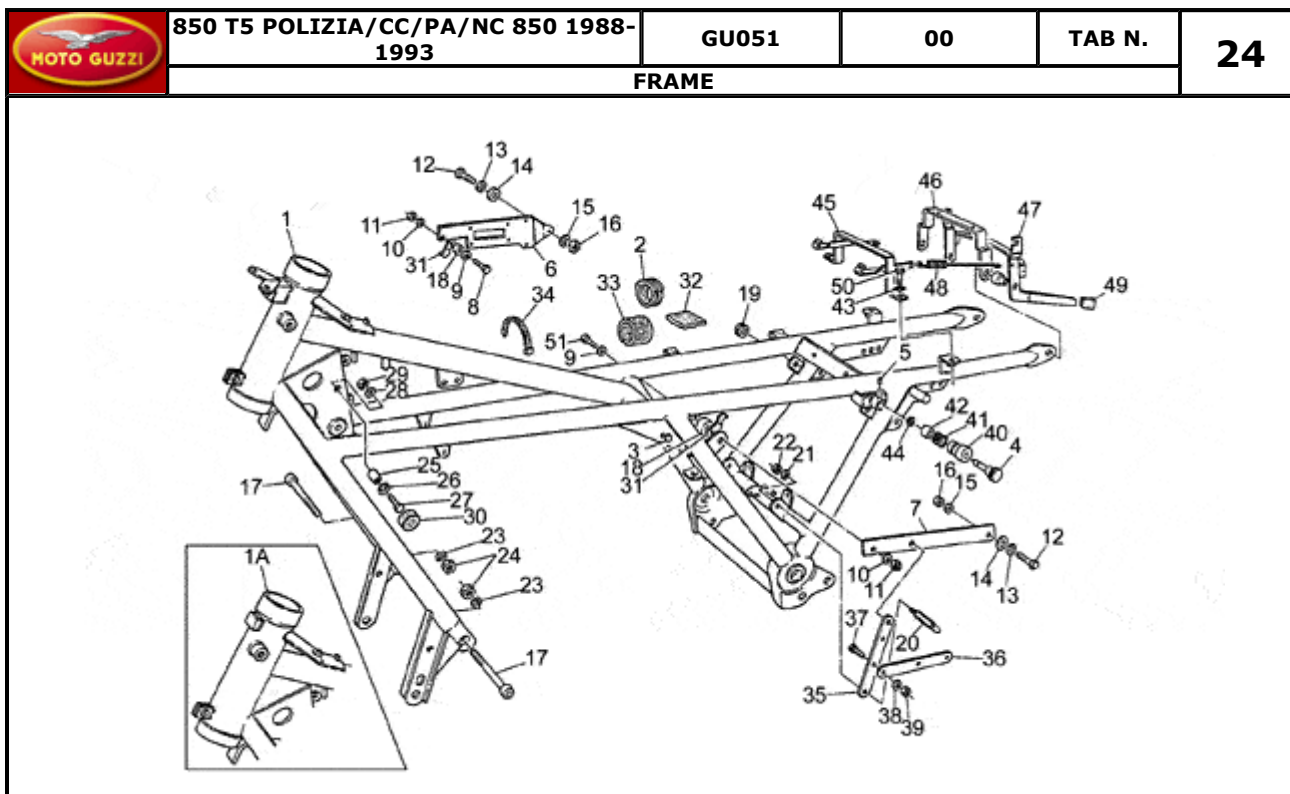

Pos.	Description	Year	I_M	Country	Version	Code	Q.ty	P.Cod.
1	Frame	-	-	-	2A	GU28400148	1	
	Frame	-	-	-	1A	GU28400147	1	
2	Rubber spacer	-	-	-	-	GU14109000	2	
3	Plug	-	-	-	-	GU93180080	4	
4	Knob	-	-	-	-	GU28463045	1	
5	Threaded pin	-	-	-	-	GU35782880	1	
6	Plate	-	-	-	-	GU28424800	1	
7	Coil support plate	-	-	-	-	GU17424150	1	
8	Screw	-	-	-	-	GU98054325	1	
9	Washer 5,3x10x0,5	-	-	-	-	GU95100121	2	
10	Washer	-	-	-	-	GU95000206	2	
11	Nut M6x1	-	-	-	-	GU92630106	2	
12	Hex screw M6X20	-	-	-	-	GU98054320	3	
13	Washer 6,4x12x1,2	-	-	-	-	GU95100141	2	
14	Rubber spacer	-	-	-	-	GU93110060	2	
15	Washer	-	-	-	-	GU95000206	2	
16	Nut M6x1	-	-	-	-	GU92630106	2	
17	Screw M12X50	-	-	-	-	GU98621650	2	
18	Drift	-	-	-	-	GU14103800	2	
19	Rubber spacer	-	-	-	-	GU91551082	2	
20	LH pin	-	-	-	-	GU17478550	2	
21	Washer	-	-	-	-	GU95000206	2	
22	Nut M6x1	-	-	-	-	GU92630106	2	
23	Notched washer	-	-	-	-	GU95021112	2	
24	Nut	-	-	-	-	GU92602312	2	
25	Spacer	-	-	-	-	GU91180613	2	
26	Disc	-	-	-	-	GU39103500	2	
27	Screw	-	-	-	-	GU98052325	2	
28	Washer 6,15x11x0,8	-	-	-	-	GU95004206	2	
29	Nut M6x1	-	-	-	-	GU92630106	2	
30	Drift	-	-	-	-	GU39103400	2	
31	U-bolt	-	-	-	-	GU93301313	2	
32	Vibration-damping rubber	-	-	-	-	GU17489645	2