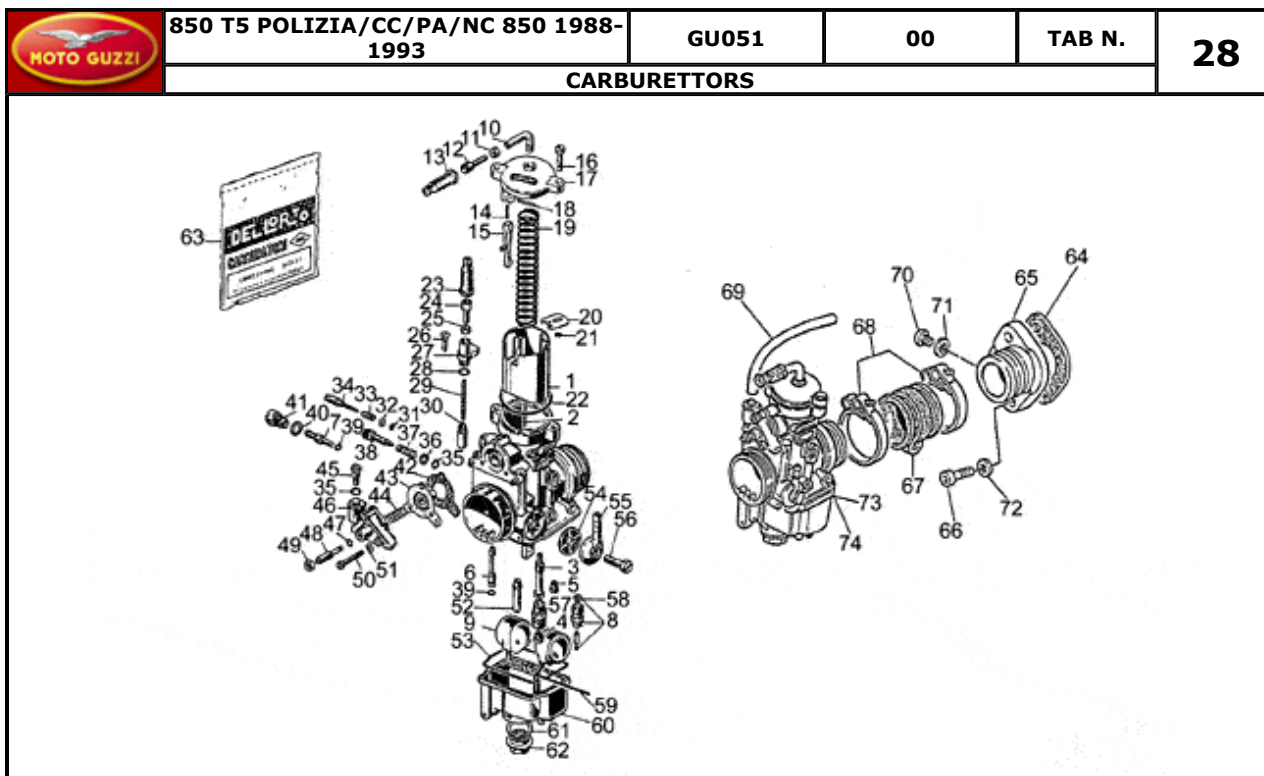

Pos.	Description	Year	I_M_	Country	Version	Code	Q.ty	P.Cod.
1	Gas valve 50/3	-	-	-	DO1	-	GU28937511	1
2	Conical pin K23	-	-	-	DO2	-	GU28937711	1
3	Needle valve AB 264	-	-	-	DO3	-	GU28935511	1
4	Main jet 130	-	-	-	DO4	-	GU28935711	1
5	Idle jet 50	-	-	-	DO5	-	GU66935910	1
6	Starter jet 75	-	-	-	DO6	-	GU17936067	1
7	Pump jet 38	-	-	-	DO7	-	GU28939011	1
8	Needle valve 250	-	-	-	DO8	-	GU17939167	1
9	Float	-	-	-	DO9	-	GU14933000	1
10	Pipe	-	-	-	DO10	-	GU49938900	1
11	Nut	-	-	-	DO11	-	GU19938880	1
12	Wire tensioner screw	-	-	-	DO12	-	GU53937200	1
13	Throttle cable cap	-	-	-	-	-	0000000	0
14	Spring	-	-	-	DO13	-	GU14938050	1
15	Lever	-	-	-	DO14	-	0000000	1
16	Screw	-	-	-	DO15	-	GU14934650	1
17	Cover	-	-	-	DO16	-	0000000	1
18	Pin	-	-	-	DO17	-	0000000	1
19	Spring	-	-	-	DO18	-	GU17937167	1
20	Plate	-	-	-	DO19	-	0000000	1
21	Conical pin clip	-	-	-	DO20	-	0000000	1
22	Gasket	-	-	-	-	-	0000000	1
23	Starter cable cap	-	-	-	-	-	0000000	1
24	Wire tensioner screw	-	-	-	DO21	-	GU12937200	1
25	Nut	-	-	-	DO22	-	GU12937300	1
26	Screw	-	-	-	DO23	-	GU13937900	1
27	Starter device cover	-	-	-	DO24	-	GU17937450	1
28	Gasket	-	-	-	-	-	0000000	1
29	Spring	-	-	-	DO25	-	GU13937600	1
30	Starter valve	-	-	-	DO26	-	GU13937800	1
31	Gasket	-	-	-	-	-	0000000	1
32	Flat washer	-	-	-	DO27	-	GU65933700	1
33	Spring	-	-	-	DO28	-	GU13936300	1
34	Adj.min.eng.speed screw	-	-	-	1A-DO29	-	GU13936200	1