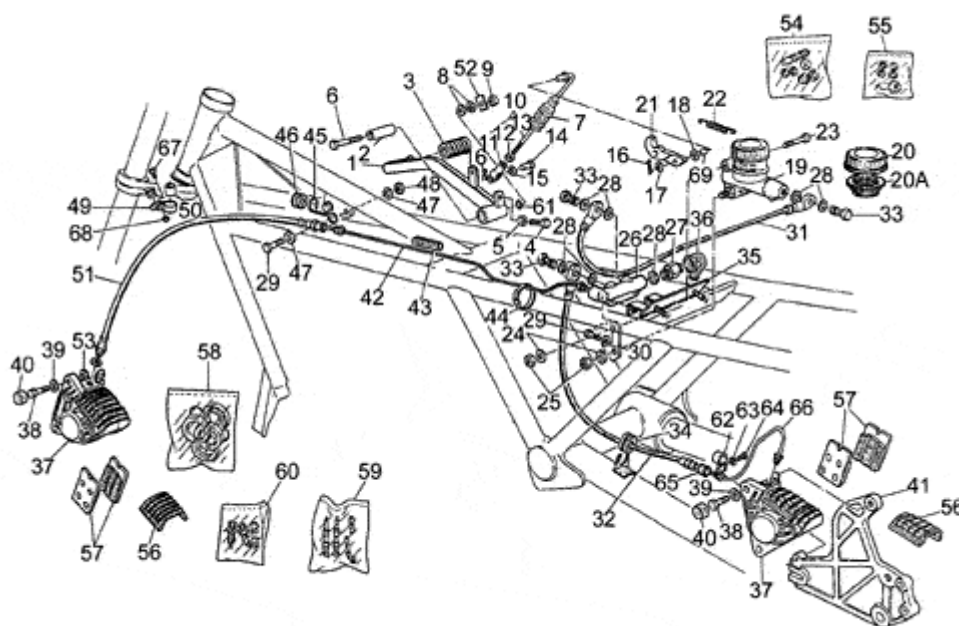

850 T5 POLIZIA/CC/PA/NC 850 1988-1993

GU051

00

TAB N.

19

REAR MASTER CYLINDER

Pos.	Description	Year	I_M	Country	Version	Code	Q.ty	P.Cod.
1	Brake lever	-	-	-	-	GU28676548	1	
2	Bush	-	-	-	-	GU28252010	1	
3	Rubber spacer	-	-	-	-	GU14251001	1	
4	Hex screw M6X20	-	-	-	-	GU98054320	1	
5	Nut	-	-	-	-	GU92602206	1	
6	Screw	-	-	-	-	GU30252360	1	
7	Cap	-	-	-	-	GU17093850	1	
8	Washer	-	-	-	-	GU95100409	2	
9	Nut	-	-	-	-	GU92701120	1	
10	Change gear tie rod compl.	-	-	-	-	GU17675050	1	
11	Fork	-	-	-	-	GU95740175	1	
12	Nut	-	-	-	-	GU92700073	1	
13	Tie rod	-	-	-	-	GU17675150	1	
14	Pin	-	-	-	-	GU95770265	1	
15	Washer	-	-	-	-	GU95129110	1	
16	Split pin	-	-	-	-	GU95500222	2	
17	Washer 7,5x13x1	-	-	-	-	GU95100173	1	
18	Spring washer	-	-	-	-	GU95129130	1	
19	Rear master cylinder	-	-	-	02699N-E1-O1	GU29667000	1	
20	Cover	-	-	-	-	GU14661100	1	
	Diaphragm	-	-	-	-	GU14661300	1	
21	Pump control lever	-	-	-	-	GU17667551	1	
22	Spring	-	-	-	-	GU17667651	1	
23	Screw M8X40	-	-	-	-	GU98620440	1	
24	Spring washer	-	-	-	-	GU95021108	2	
25	Nut M8X1,25	-	-	-	-	GU92602208	2	
26	Distributor	-	-	-	-	GU28668145	1	
27	Switch	-	-	-	-	GU63657000	1	
28	Gasket	-	-	-	-	GU25656100	9	
29	Hex screw M6X16	-	-	-	-	GU98054316	3	
30	Special washer	-	-	-	-	GU61013800	2	
31	Divider-pump pipe	-	-	-	-	GU28658500	1	