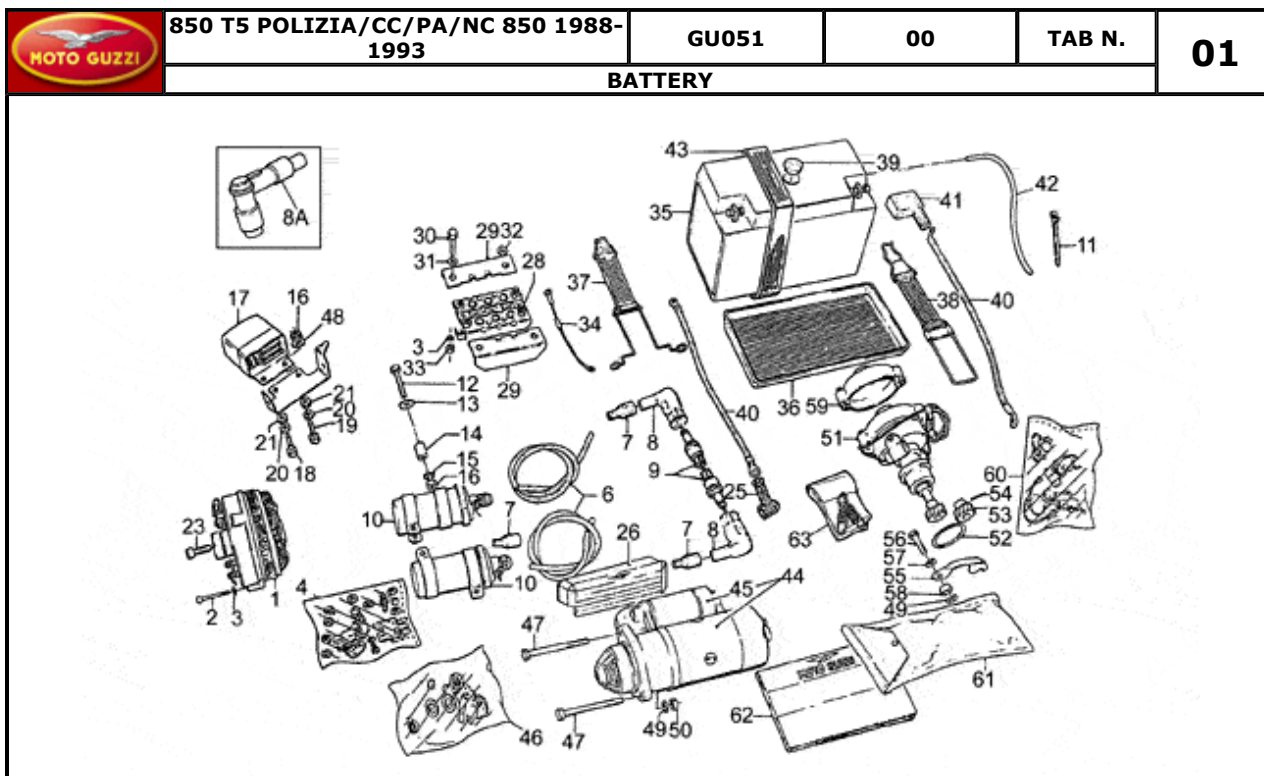

POLIZIA
di Stato

Pos.	Description	Year	I_M	Country	Version	Code	Q.ty	P.Cod.
1	Bosch alternator	-	-	-	B	GU17712400	1	
2	Hex socket screw M5X45	-	-	-	-	GU98620245	3	
3	Notched washer	-	-	-	-	GU95021105	9	
4	Repairing kit	-	-	-	-	GU17719900	1	
6	HT cable	-	-	-	-	GU17718350	2	
7	Cap	-	-	-	-	GU14717600	4	
8	Sparkplug cap	-	-	-	-	GU14717400	2	
	Sparkplug cap NGK	-	-	-	-	GU30717410	2	
9	Spark plug BOSCH W8DC	-	-	-	-	0000000	2	
	Spark plug NGK BP6ES	-	-	-	-	GU30717010	2	
10	Coil	-	-	-	02899N	GU14716503	2	
11	Hose clamp	-	-	-	-	GU28609600	1	
12	Screw	-	-	-	-	GU98052345	2	
13	Washer	-	-	-	-	GU95100125	2	
14	Spacer	-	-	-	-	GU91180718	2	
15	Washer	-	-	-	-	GU95000206	2	
16	Nut M6x1	-	-	-	-	GU92630106	4	
17	Voltage regulator BOSCH	-	-	-	B	GU29703800	1	
18	Hex screw M6X20	-	-	-	-	GU98054320	1	
19	Screw	-	-	-	-	GU98054314	1	
20	Washer 6,4x12x1,2	-	-	-	-	GU95100141	2	
21	Rubber spacer	-	-	-	-	GU93110060	2	
23	Screw	-	-	-	-	GU14712459	1	
25	Cap	-	-	-	-	GU19707100	1	
26	Protection	-	-	-	-	GU19733350	1	
28	Bosch rectifier	-	-	-	B	GU17704300	1	
29	Cover	-	-	-	-	GU14704205	2	
30	Screw	-	-	-	-	GU98202516	4	
31	Washer 5,25x14x1,5	-	-	-	-	GU95100059	2	
32	Washer	-	-	-	-	GU95000205	4	
33	Nut	-	-	-	-	GU92602205	5	
34	Wire	-	-	-	-	GU17748500	1	
35	Battery VARTA 530.30 12V-30A	-	-	-	VA	GU28704545	1	
36	Battery holder	-	-	-	-	GU28707050	1	