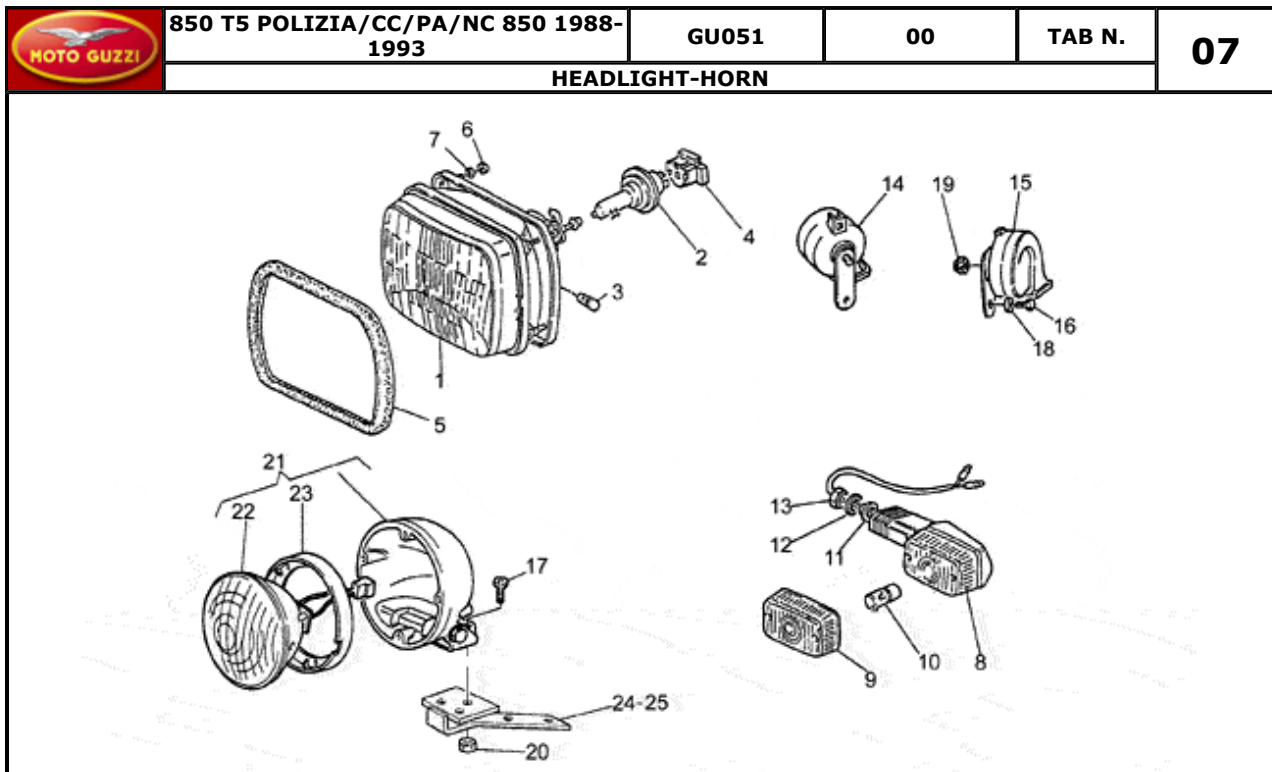

Pos.	Description	Year	I_M_	Country	Version	Code	Q.ty	P.Cod.
1	Headlight	-	-	-	-	GU28740560	1	
2	Lamp 12V-55/60W	-	-	-	-	GU93450232	1	
3	Lamp 12V-4W	-	-	-	-	GU93450119	1	
4	Lampholder	-	-	-	-	GU14756255	1	
5	Gasket	-	-	-	-	GU00823933090	1	
6	Nut	-	-	-	-	GU92602205	4	
7	Notched washer	-	-	-	-	GU95021105	3	
8	Front turn indicator	-	-	-	-	GU28750747	2	
9	Turn indicator lens	-	-	-	-	GU28753747	2	
10	Lamp 12V-10W	-	-	-	-	GU93450127	2	
11	Spacer	-	-	-	-	GU28753447	2	
12	Washer	-	-	-	-	GU95100409	2	
13	Low nut M12x1,25	-	-	-	-	GU92602512	2	
14	Treble horn	-	-	-	-	GU28743760	1	
15	Bass horn	-	-	-	-	GU28743761	1	
16	Hex screw M6X16	-	-	-	-	GU98054316	2	
17	Screw	-	-	-	-	GU98290520	6	
18	Washer	-	-	-	-	GU95000206	2	
19	Nut M6x1	-	-	-	-	GU92630206	2	
20	Nut	-	-	-	-	GU92630105	6	
21	Halogen light assy., blue CPU	-	-	-	VC	GU31743335	2	
22	Additional halogen light, blue CPU	-	-	-	VC	GU23743392	2	
23	Light frame	-	-	-	-	GU23742890	2	
24	RH clamp	-	-	-	-	GU28728045	1	
25	LH clamp	-	-	-	-	GU28728145	1