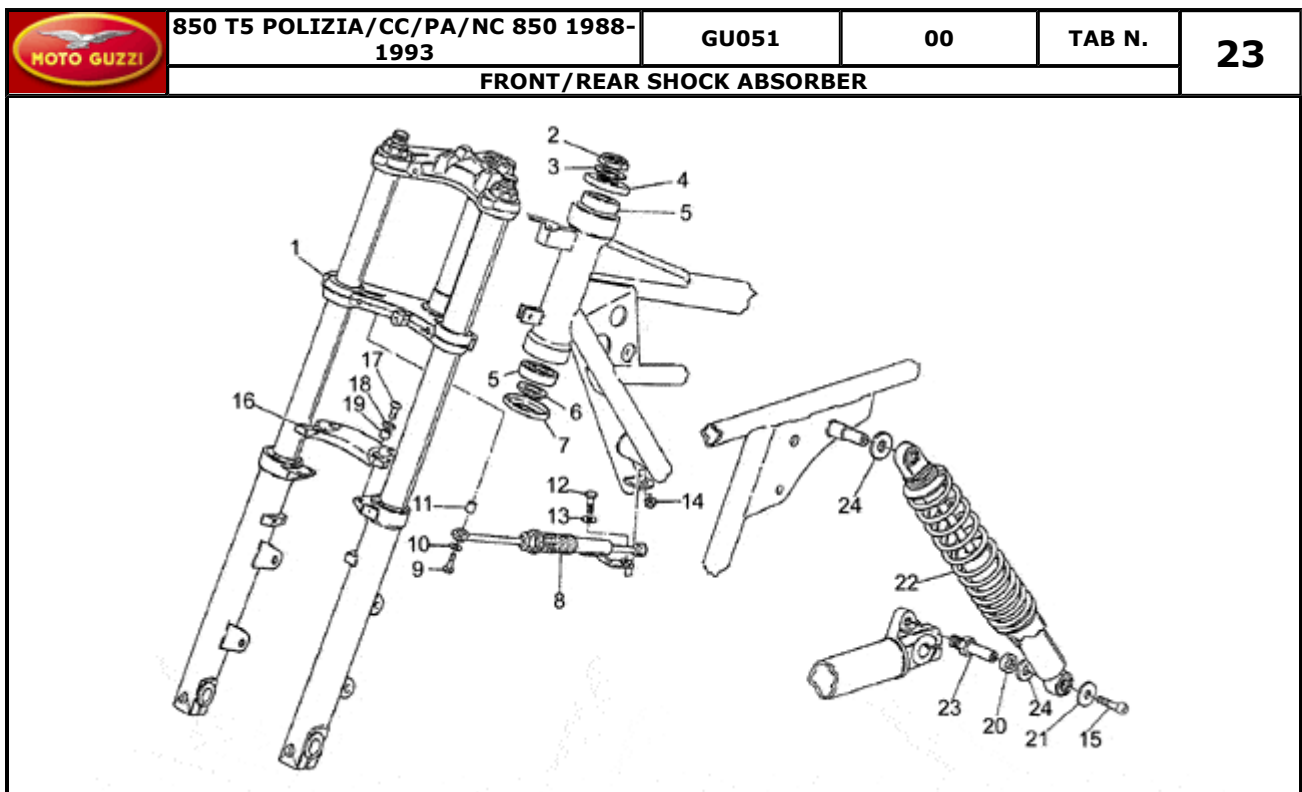

Pos.	Description	Year	I_M	Country	Version	Code	Q.ty	P.Cod.
1	Front fork	-	-	-	1A	a.p	GU28490247	1
	Front fork	-	-	-	2A	a.p	GU28490249	1
	Front fork	-	-	-	1A	b.c	GU28490282	1
	Front fork	-	-	-	1A	gg	GU28490283	1
	Front fork	-	-	-	2A	gg	GU28490284	1
	Front fork	-	-	-	2A	b.c	GU28490218	1
2	Plug	-	-	-	-	-	GU18513460	1
3	Stem plug washer	-	-	-	-	-	GU18513560	1
4	Cup	-	-	-	-	-	GU14494600	1
5	Tap.roller bearing	-	-	-	-	-	GU92249225	2
6	Clearance washer	-	-	-	-	-	GU14516700	1
7	Dust cover	-	-	-	-	-	GU14517000	1
8	Steering shock absorber	-	-	-	-	-	GU17530260	1
9	Screw	-	-	-	-	-	GU98052330	1
10	Washer 6,4x12x1,2	-	-	-	-	-	GU95100141	1
11	Spacer	-	-	-	-	-	GU91180605	1
12	Hex screw M6X20	-	-	-	-	-	GU98054320	1
13	Washer	-	-	-	-	-	GU95000206	1
14	Nut M6x1	-	-	-	-	-	GU92630206	1
15	Screw	-	-	-	-	-	GU98074416	2
16	Stabilization plate	-	-	-	-	b.c	GU28436682	1
	Stabilization plate	-	-	-	-	gg	GU28436646	1
	Stabilization plate	-	-	-	-	a.p	GU28436647	1
17	Screw	-	-	-	-	-	GU98230816	4
18	O-ring	-	-	-	-	-	GU90706092	8
19	Bush	-	-	-	-	-	GU29436450	4
20	Spacer 8,5x12x4	-	-	-	-	-	GU91180804	2
21	Washer	-	-	-	-	-	GU95100239	2
22	Shock absorber	-	-	-	-	-	GU28550263	2
23	Pin	-	-	-	-	-	GU29541850	1
24	Washer	-	-	-	-	-	GU95100535	4