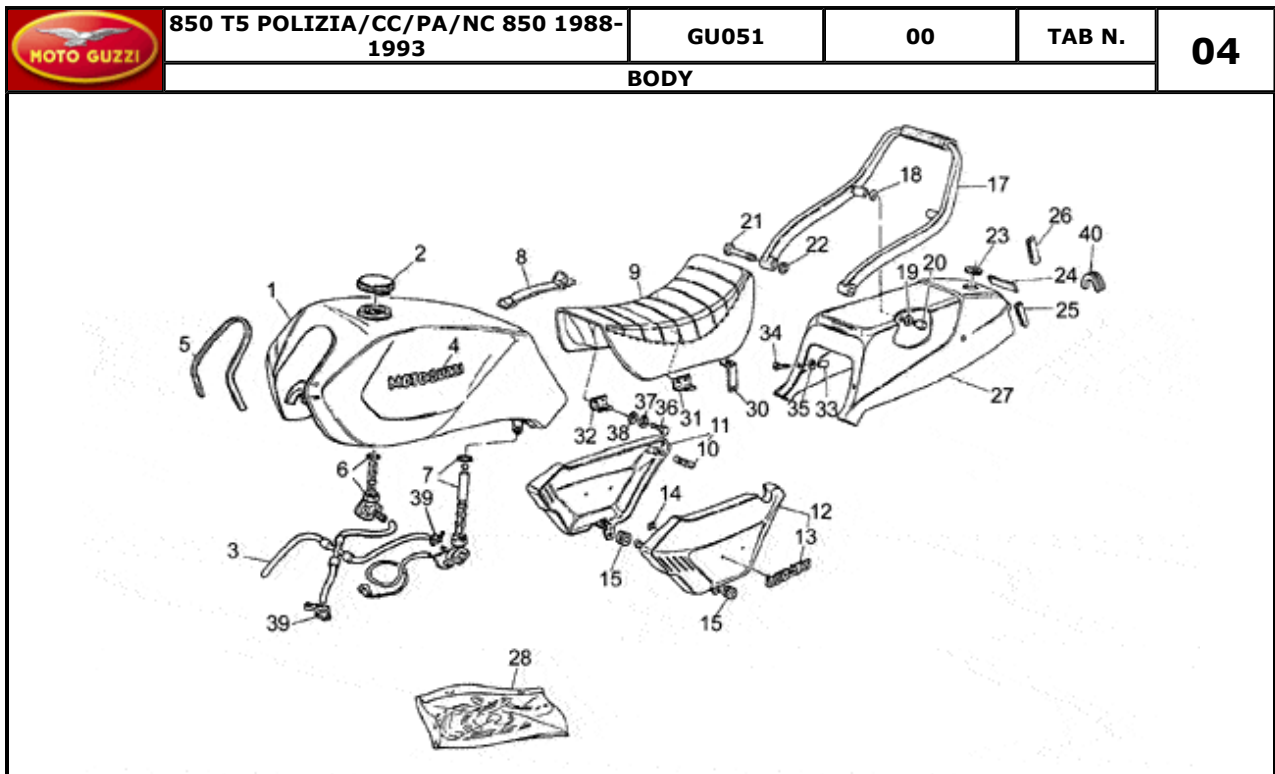

Pos.	Description	Year	I_M_	Country	Version	Code	Q.ty	P.Cod.
1	Fuel tank	-	-	-	-	b.c-w	GU28100218001	1
	Fuel tank	-	-	-	-	a.p	GU28100237	1
	Fuel tank blank	-	-	-	-	gr	GU281002371	1
	Fuel tank	-	-	-	-	b.r-w	GU28100247	1
	Fuel tank	-	-	-	-	b.c	GU28100218	1
2	Tank cap	-	-	-	-	-	GU28103946	1
3	Fuel pipe	-	-	-	-	-	GU29106500	1
4	"Moto Guzzi" dataplate	-	-	-	-	-	GU28917300	2
5	Gasket	-	-	-	-	-	GU00823931070	1
6	RH fuel cock	-	-	-	-	-	GU23105470	1
7	LH fuel cock	-	-	-	-	-	GU23105370	1
8	Fixing snap	-	-	-	-	-	GU14102600	1
9	Saddle	-	-	-	-	-	GU28460580	1
10	Pin	-	-	-	-	-	GU27471920	4
11	RH side panel	-	-	-	-	b.r-w	GU28476247	1
	RH accumulator cover, sky blue	-	-	-	-	a.p	GU28476249	1
	RH side panel	-	-	-	-	b.c-w	GU28476280001	1
	R.H. side cover blue	-	-	-	-	b.c	GU28476283	1
	RH side cover	-	-	-	-	gr	GU284762001	1
12	LH side cover blank	-	-	-	-	gr	GU284763001	1
	LH accumulator cover, sky blue	-	-	-	-	a.p	GU28476345	1
	LH side panel	-	-	-	-	b.r-w	GU28476347	1
	LH accumulator cover,navy blue	-	-	-	-	b.c	GU28476380	1
	LH side panel	-	-	-	-	b.c-w	GU28476380001	1
13	Name plate 850 T5	-	-	-	-	-	GU28922000	2
14	Plate	-	-	-	-	-	GU39922200	4
15	Rubber spacer	-	-	-	-	-	GU91551082	2
17	Pillion grab bar	-	-	-	-	-	GU28464301	1
18	Washer	-	-	-	-	-	GU28478645	2
19	Spacer	-	-	-	-	-	GU28471845	2
20	Pin	-	-	-	-	-	GU28471945	2
21	Fixing pin	-	-	-	-	-	GU28466845	2
22	Washer 10,5X18X0,8	-	-	-	-	-	GU95129180	2
23	Rubber spacer	-	-	-	-	-	GU28479945	1