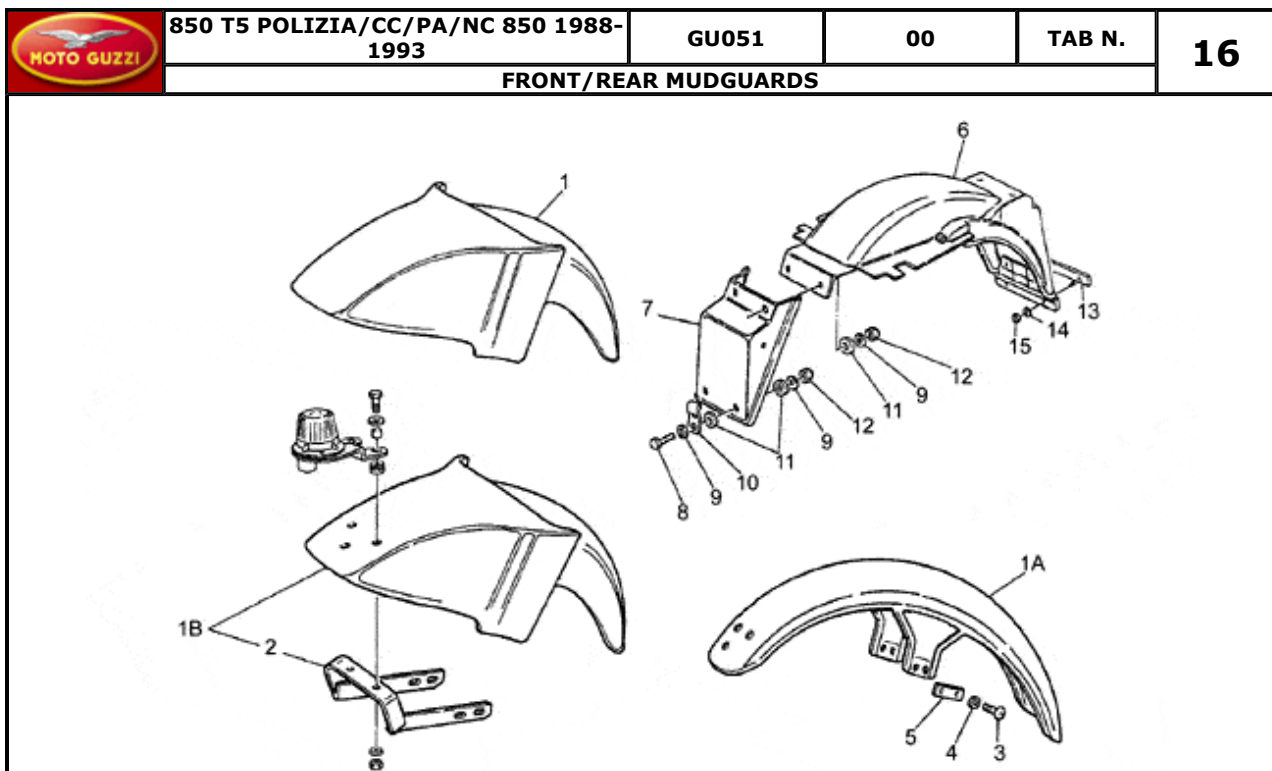

Pos.	Description	Year	I_M_	Country	Version	Code	Q.ty	P.Cod.
1	Front mudguard	-	-	-	1A	-	GU28434482	1
	Front mudguard	-	-	-	-	b.r-w	GU28434486002	1
	Front mudguard	-	-	-	2A	-	GU28434486009	1
	Front mudguard	-	-	-	-	b.c-w	GU30434410001	1
	Front mudguard	-	-	-	-	gr	GU304344101	1
	Front mudguard	-	-	-	-	a.p	GU28434348	1
2	U-bolt	-	-	-	-	-	GU28435786	1
3	Screw	-	-	-	-	-	GU98230816	4
4	Spring washer 8x15x0,3	-	-	-	-	-	GU61270300	4
5	Plate	-	-	-	-	-	GU28436747	2
6	Rear mudguard	-	-	-	-	-	GU28437010	1
7	Splash guard	-	-	-	-	-	GU14438750	1
8	Hex screw M6X20	-	-	-	-	-	GU98054320	2
9	Washer 6,4x12x1,2	-	-	-	-	-	GU95100141	6
10	U-bolt	-	-	-	-	-	GU93301313	2
11	Rubber spacer	-	-	-	-	-	GU93110060	6
12	Nut M6x1	-	-	-	-	-	GU92630106	4
13	Rear reflector	-	-	-	-	-	GU28745800	1
14	Washer	-	-	-	-	-	GU95129080	2
15	Nut	-	-	-	-	-	GU92602204	2