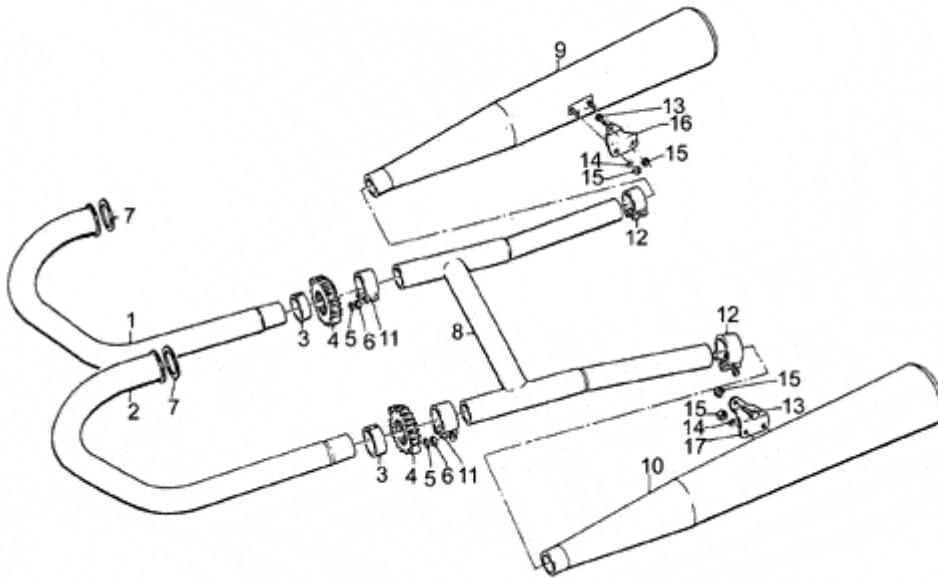

850 T5 POLIZIA/CC/PA/NC 850 1988-1993	GU051	00	TAB N.	31
	EXHAUST UNIT				

Pos.	Description	Year	I_M	Country	Version	Code	Q.ty	P.Cod.
1	RH exhaust pipe	-	-	-	-	GU14120901	1	
2	LH exhaust pipe	-	-	-	-	GU14120906	1	
3	Spacer	-	-	-	-	GU14121200	2	
4	Flange	-	-	-	-	GU17121061	2	
5	Washer 8,4X13X0,8	-	-	-	-	GU14615901	4	
6	Nut	-	-	-	-	GU92781081	4	
7	Gasket	-	-	-	-	GU90718370	2	
8	Expansion chamber	-	-	-	-	GU17123962	1	
9	RH silencer	-	-	-	-	GU29123000	1	
10	LH silencer	-	-	-	-	GU29122900	1	
11	Hose clamp	-	-	-	-	GU14126900	2	
12	Hose clamp	-	-	-	-	GU14123400	2	
13	Hex screw M8X20	-	-	-	-	GU98054420	2	
14	Spring washer	-	-	-	-	GU95021108	6	
15	Nut M8X1,25	-	-	-	-	GU92602208	6	
16	RH plate	-	-	-	-	GU19128660	1	
17	LH plate	-	-	-	-	GU19128760	1