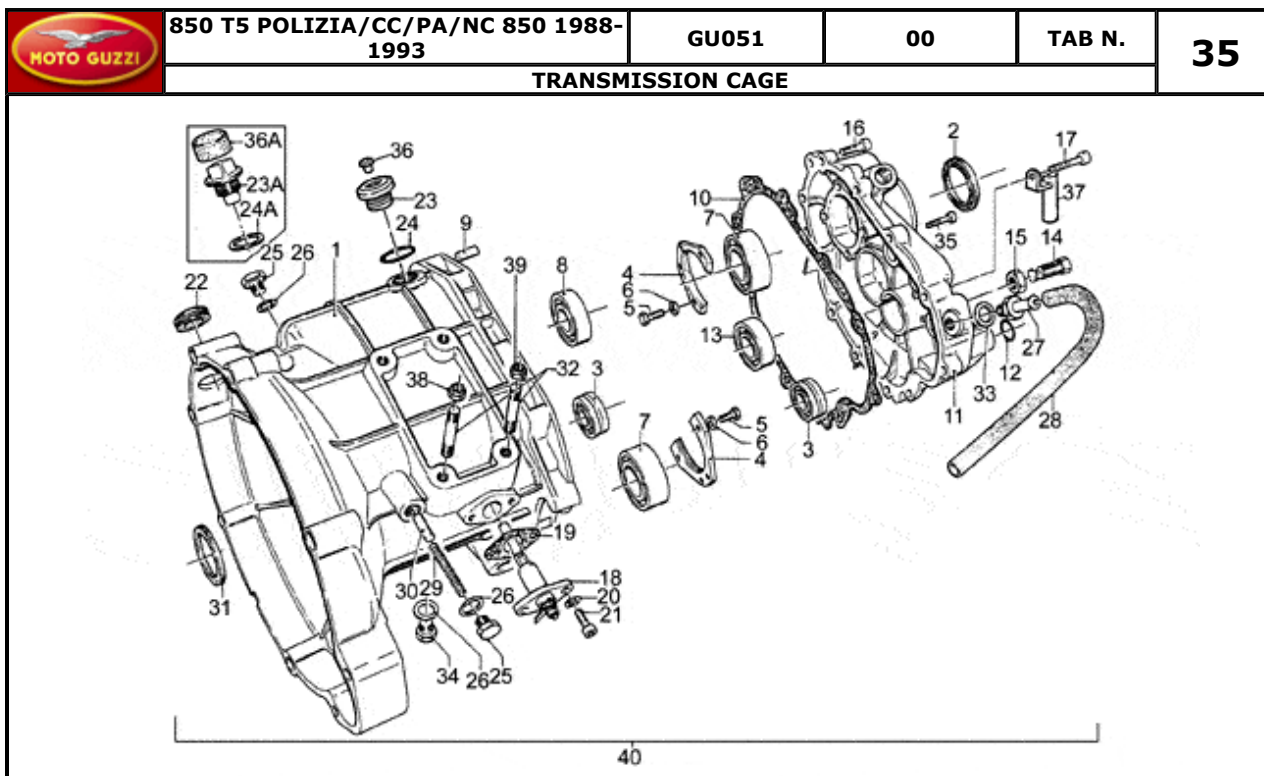

Pos.	Description	Year	I_M_	Country	Version	Code	Q.ty	P.Cod.
1	Gearbox, blank	-	-	-	-	GU14200211	1	
2	Gasket ring 35x47x7	-	-	-	-	GU90403547	1	
3	Roller bearing 17x35x15	-	-	-	-	GU92256218	2	
4	Plate	-	-	-	-	GU14213803	2	
5	Hex socket screw M6X16	-	-	-	-	GU98622316	6	
6	Washer 6,4x10x0,7	-	-	-	-	GU14217901	6	
7	Ball bearing AF/AS 25x52	-	-	-	-	GU92218424	2	
8	Roller bearing AS 17x47x14	-	-	-	-	GU92234717	1	
9	Pin	-	-	-	-	GU95512081	2	
10	Gasket	-	-	-	-	GU14201110	1	
11	Box cover, blank	-	-	-	-	GU18200802	1	
12	O-ring 13,95x2,92	-	-	-	-	GU90706140	1	
13	Ball bearing AP 17x47x14	-	-	-	-	GU92201417	1	
14	Screw	-	-	-	-	GU14237800	1	
15	Low nut M12x1,25	-	-	-	-	GU92602512	1	
16	Hex socket screw M6X25	-	-	-	-	GU98622325	10	
17	Screw M6X35	-	-	-	-	GU98620335	1	
18	Neutral indicator switch	-	-	-	-	GU12207200	1	
19	Gasket	-	-	-	-	GU12207700	1	
20	Washer 6,4x10x0,7	-	-	-	-	GU14217901	2	
21	Screw	-	-	-	-	GU98822316	2	
22	Plug	-	-	-	-	GU93180220	1	
23	Oil unload plug	-	-	-	1A	GU12003702	1	
	Oil plug	-	-	-	2A	GU12022600	1	
24	O-ring 20,24X2,62	-	-	-	2A	GU90706203	1	
	Gasket 20,1x28x2	-	-	-	1A	GU95100709	1	
25	Plug	-	-	-	-	GU95980610	2	
26	Gasket	-	-	-	-	GU10528900	3	
27	Oil breather valve	-	-	-	-	GU14204955	1	
28	Rubber pipe 12,5X7,8 5/16"	-	-	-	-	GU00823956080	1	
29	Lever return spring	-	-	-	-	GU94321067	1	
30	Pawl	-	-	-	-	GU55234700	1	
31	Gasket ring 35x47x7/6,5	-	-	-	-	GU90403548	1	
32	Stud bolt	-	-	-	-	GU96508032	2