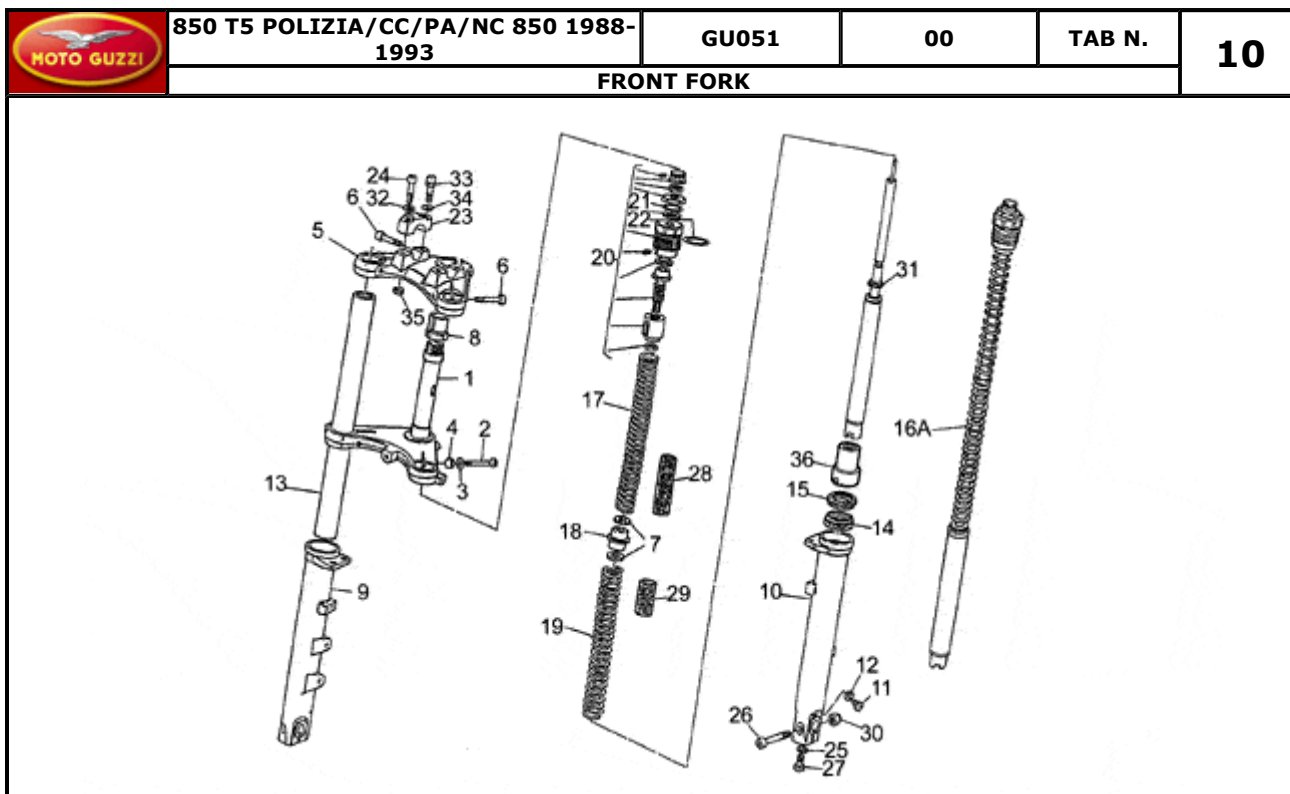

Pos.	Description	Year	I_M	Country	Version	Code	Q.ty	P.Cod.
1	Lower plate	-	-	-	2A	GU30494060	1	
	Lower plate	-	-	-	1A	GU29494060	1	
2	Hex socket screw M10x60	-	-	-	-	GU98620560	2	
3	Washer 10,2x18x2	-	-	-	-	GU95004210	2	
4	Spacer	-	-	-	-	GU91181110	2	
5	Upper plate	-	-	-	1A	GU29493160	1	
	Fork upper plate	-	-	-	2A	GU30493110	1	
6	Screw M10X40	-	-	-	-	GU98620540	3	
7	Washer 17X27X2	-	-	-	-	GU95004217	4	
8	Steering lock bush	-	-	-	-	GU18516660	1	
9	RH sleeve	-	-	-	-	gg GU28522583	1	
	RH sleeve	-	-	-	-	a.p GU28522547	1	
	RH sleeve	-	-	-	-	b.c GU28522582	1	
10	LH sleeve	-	-	-	-	a.p GU28522647	1	
	LH sleeve	-	-	-	-	b.c GU28522682	1	
	LH sleeve	-	-	-	-	gg GU28522683	1	
11	Hex socket screw M6X16	-	-	-	-	GU98622316	2	
12	Washer 6,25x10x1,5	-	-	-	-	GU95100116	2	
13	Front fork	-	-	-	-	GU29525450	2	
14	Gasket ring	-	-	-	-	GU90403952	2	
15	Dust cover	-	-	-	-	GU29524550	2	
16	Front shock absorber	-	-	-	-	GU29525360	2	
17	Spring	-	-	-	-	GU29526960	2	
18	Bush	-	-	-	-	GU29527960	2	
19	Return spring	-	-	-	-	GU29526650	2	
20	Adjustment kit	-	-	-	-	GU28999590	2	
21	O-ring 23,52x1,78	-	-	-	-	GU90706235	2	
22	Gasket ring	-	-	-	-	GU90706282	2	
23	Handlebar collar	-	-	-	-	GU17500200	2	
24	Screw m8x90	-	-	-	-	GU98052490	2	
	Screw M8X35	-	-	-	-	GU98620435	2	
25	Gasket	-	-	-	-	GU10528900	2	
26	Screw	-	-	-	-	GU98620545	2